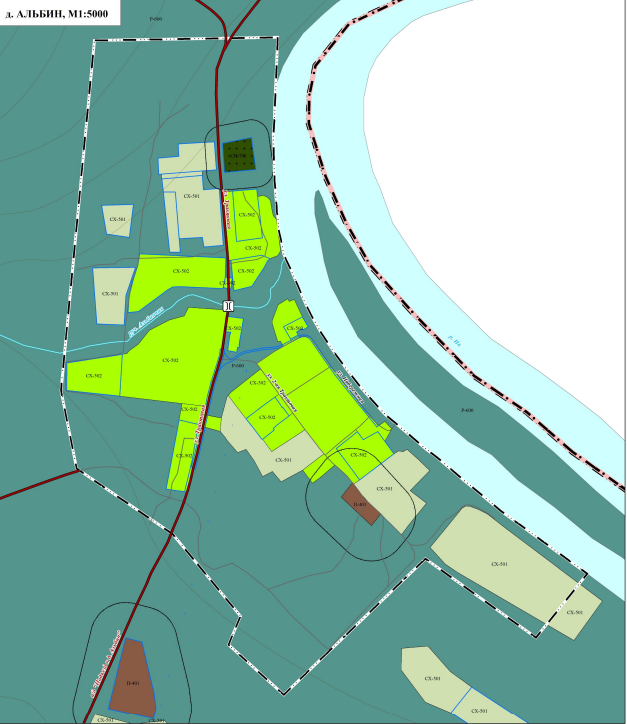

ПРОЕКТ ВНЕСЕНИЯ ИЗМЕНЕНИЙ В ГЕНЕРАЛЬНЫЙ ПЛАН ОКТЯБРЬСКОГО МУНИЦИПАЛЬНОГО ОБРАЗОВАНИЯ ТУЛУНСКОГО РАЙОНА ИРКУТСКОЙ ОБЛАСТИ

КАРТА ГРАНИЦ НАСЕЛЕННЫХ ПУНКТОВ, ВХОДЯЩИХ В СОСТАВ ПОСЕЛЕНИЯ, КАРТА ФУНКЦИОНАЛЬНЫХ ЗОН ПОСЕЛЕНИЯ

0 200 400 600 МЕТРЫ

1. **УСЛОВНЫЕ ОБОЗНАЧЕНИЯ**
2. **ТЕРИТОРИАЛЬНОЕ УСТРОЙСТВО**
3. Граница муниципального района
   - Граница сельского поселения
   - Граница населенного пункта
4. **ОБЪЕКТЫ СОЦИАЛЬНОЙ ИНФРАСТРУКТУРЫ, ОТДЫХА И ТУРИЗМА, САМАТОРИУМНОГО ЛЕЧЕНИЯ**
5. Объекты образования в вузах
   - Объекты здравоохранения
   - Объекты транспортной инфраструктуры
   - Автомобильные дороги
   - Местные сооружения
   - Объекты инженерной защиты от опасных геологических процессов
6. **Зоны с особыми условиями использования территории**
7. Самостоятельная зона инженерной, сооружений и иных объектов

1. **ГРАНЬИ И ОПИСАНИЕ ФУНКЦИОНАЛЬНЫХ ЗОН ЖИЛЫЕ ЗОНЫ**
2. Жилая застройка индивидуальными жилыми домами
   - Жилая застройка многоквартирными жилыми домами
   - Общественно-деловые зоны
   - Жилая застройка индивидуальной общественной застройкой
   - Производственные зоны, зоны инженерной и транспортной инфраструктуры
   - Жилая инженерной инфраструктуры
   - Жилая транспортной инфраструктуры
   - Зоны сельскохозяйственного использования
   - Жилая сельско-общественных зон
   - Жилая садоводческих, огороднических или дачных некоммерческих объединений граждан
   - Зоны рекреационного назначения
   - Зоны специального назначения
   - Жилая кладбище
3. **ИСПОЛЬЗОВАНИЕ ТЕРРИТОРИИ**
4. Границы объектов земельных участков
   - Поверхностные водные объекты
   - Водоемы (река, ручей, канал)