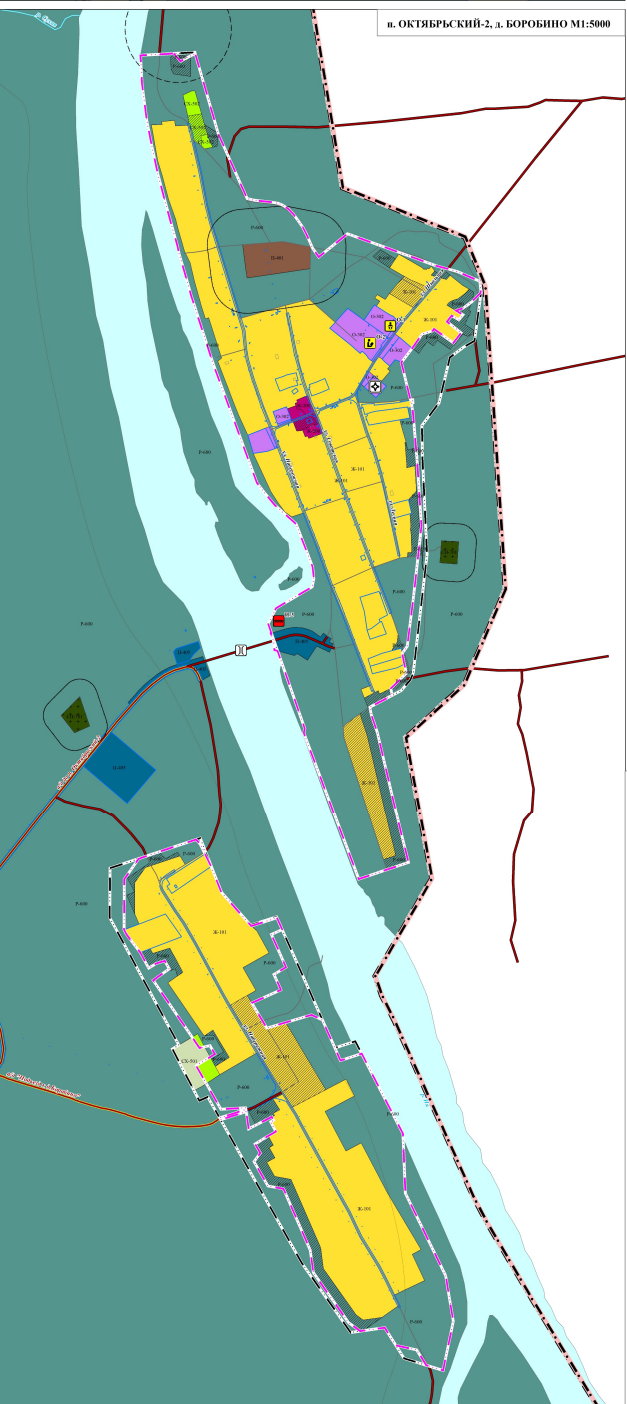

ПРОЕКТ ВНЕСЕНИЯ ИЗМЕНЕНИЙ В ГЕНЕРАЛЬНЫЙ ПЛАН ОКТЯБРЬСКОГО МУНИЦИПАЛЬНОГО ОБРАЗОВАНИЯ ТУЛУНСКОГО РАЙОНА ИРКУТСКОЙ ОБЛАСТИ

КАРТА ГРАНИЦ НАСЕЛЕННЫХ ПУНКТОВ, ВХОДЯЩИХ В СОСТАВ ПОСЕЛЕНИЯ, КАРТА ФУНКЦИОНАЛЬНЫХ ЗОН ПОСЕЛЕНИЯ

0 200 400 600 МЕТРЫ

1. **УСЛОВНЫЕ ОБОЗНАЧЕНИЯ**
2. **ТЕРИТОРИАЛЬНОЕ УСТРОЙСТВО**
3. Граница муниципального района
   - Граница сельского поселения
   - Граница населенного пункта
4. **ОБЪЕКТЫ СОЦИАЛЬНОЙ ИНФРАСТРУКТУРЫ, ОТДЫХА И ТУРИЗМА, САМАТОРИУМНОГО ЛЕЧЕНИЯ**
5. Объекты образования в вузах
   - Объекты здравоохранения
   - Объекты транспортной инфраструктуры
   - Автомобильные дороги
   - Местные сооружения
   - Объекты инженерной защиты от опасных геологических процессов
6. **Зоны с особыми условиями использования территории**
7. Самостоятельная зона инженерной, сооружений и иных объектов

1. **ГРАНЬИ И ОПИСАНИЕ ФУНКЦИОНАЛЬНЫХ ЗОН ЖИЛЫЕ ЗОНЫ**
2. Жилая застройка индивидуальными жилыми домами
   - Жилая застройка многоквартирными жилыми домами
   - Общественно-деловые зоны
   - Жилая застройка индивидуальной общественной застройкой
   - Производственные зоны, зоны инженерной и транспортной инфраструктуры
   - Жилая инженерной инфраструктуры
   - Жилая транспортной инфраструктуры
   - Зоны сельскохозяйственного использования
   - Жилая сельско-общественных зон
   - Жилая садоводческих, огороднических или дачных некоммерческих объединений граждан
   - Зоны рекреационного назначения
   - Зоны специального назначения
   - Жилая кладбище
3. **ИСПОЛЬЗОВАНИЕ ТЕРРИТОРИИ**
4. Границы объектов земельных участков
   - Поверхностные водные объекты
   - Водоемы (река, ручей, канал)