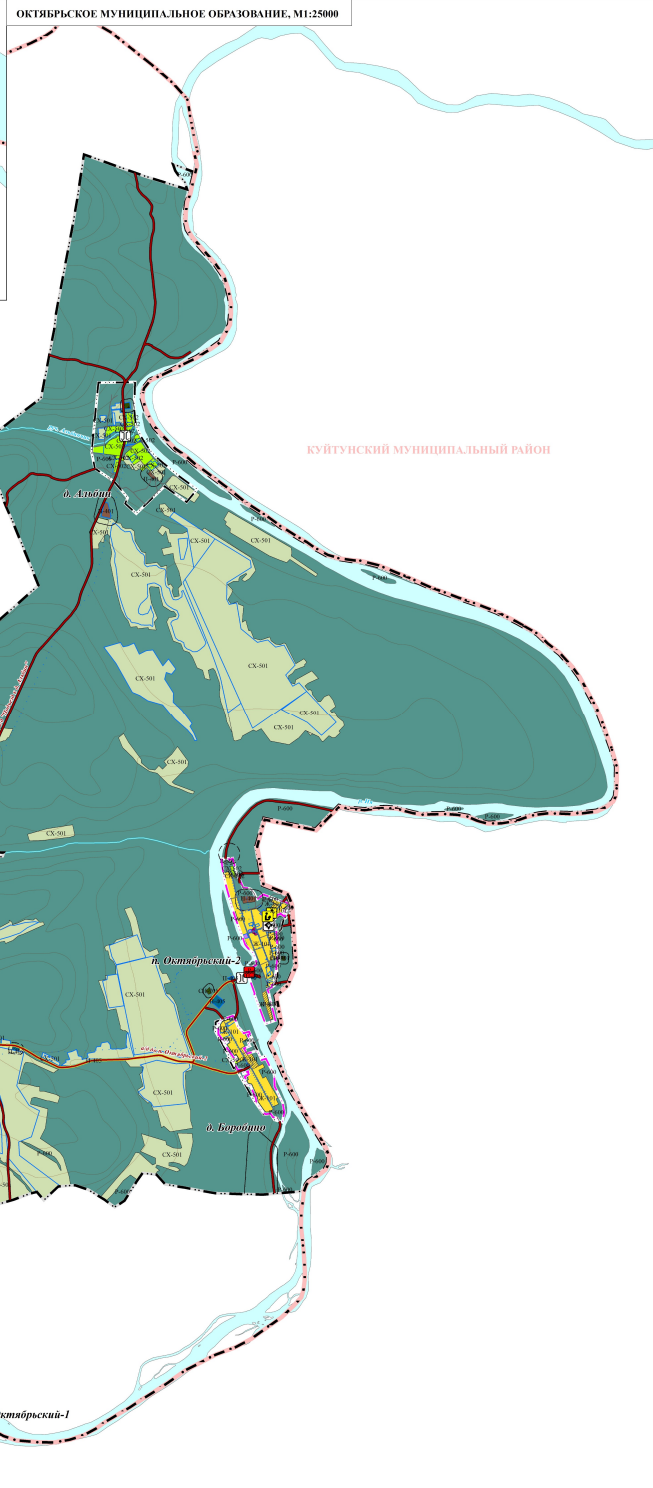

ПРОЕКТ ВНЕСЕНИЯ ИЗМЕНЕНИЙ В ГЕНЕРАЛЬНЫЙ ПЛАН ОКТЯБРЬСКОГО МУНИЦИПАЛЬНОГО ОБРАЗОВАНИЯ ТУЛУНСКОГО РАЙОНА ИРКУТСКОЙ ОБЛАСТИ

КАРТА ГРАНИЦ НАСЕЛЕННЫХ ПУНКТОВ, ВХОДЯЩИХ В СОСТАВ ПОСЕЛЕНИЯ, КАРТА ФУНКЦИОНАЛЬНЫХ ЗОН ПОСЕЛЕНИЯ

0 200 400 600 МЕТРЫ

1. **УСЛОВНЫЕ ОБОЗНАЧЕНИЯ**
2. **ТЕРИТОРИАЛЬНОЕ УСТРОЙСТВО**
3. Граница муниципального района
   - Граница сельского поселения
   - Граница населенного пункта
4. **ОБЪЕКТЫ СОЦИАЛЬНОЙ ИНФРАСТРУКТУРЫ, ОТДЫХА И ТУРИЗМА, САМАТОРИУМНОГО ЛЕЧЕНИЯ**
5. Объекты образования в вузах
   - Объекты здравоохранения
   - Объекты транспортной инфраструктуры
   - Автомобильные дороги
   - Местные сооружения
   - Объекты инженерной защиты от опасных геологических процессов
6. **Зоны с особыми условиями использования территории**
7. Самостоятельная зона инженерной, сооружений и иных объектов

1. **ГРАНЬИ И ОПИСАНИЕ ФУНКЦИОНАЛЬНЫХ ЗОН ЖИЛЫЕ ЗОНЫ**
2. Жилая застройка индивидуальными жилыми домами
   - Жилая застройка многоквартирными жилыми домами
   - Общественно-деловые зоны
   - Жилая застройка индивидуальной общественной застройкой
   - Производственные зоны, зоны инженерной и транспортной инфраструктуры
   - Жилая инженерной инфраструктуры
   - Жилая транспортной инфраструктуры
   - Зоны сельскохозяйственного использования
   - Жилая сельско-общественных зон
   - Жилая садоводческих, огороднических или дачных некоммерческих объединений граждан
   - Зоны рекреационного назначения
   - Зоны специального назначения
   - Жилая кладбище
3. **ИСПОЛЬЗОВАНИЕ ТЕРРИТОРИИ**
4. Границы объектов земельных участков
   - Поверхностные водные объекты
   - Водоемы (река, ручей, канал)